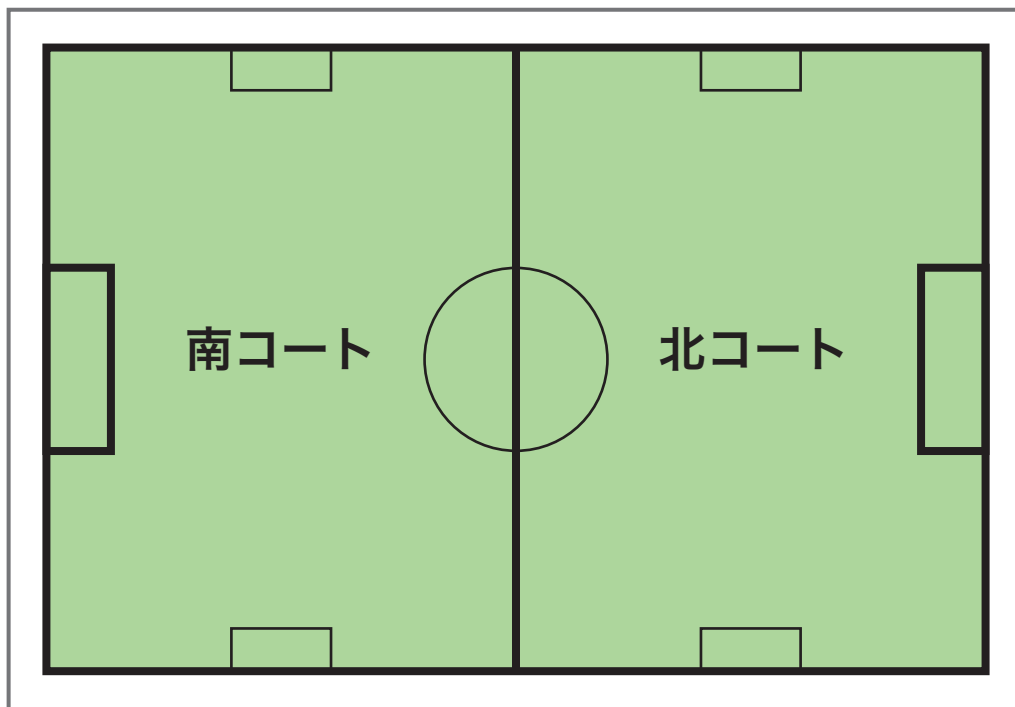

白馬のだいらパノラマコート

Hakuba Nodaira Panorama Court

フルサイズ

- A. フルサイズコート 105m × 65m (白ライン有り)
- B. アメリカンフットボールコート 110m × 49m (ポイント有り)
- C. ソフトボール 2面 (ポイント有り)

ハーフサイズ

- D. ハーフサイズコート 105m × 65m (白ライン有り)
- E. トレーニング・アメリカンフットボール 2面 (ポイント有り)

倉庫

トイレ棟

観戦スペース高台

砂利道

道路

至野平集落

至岩岳新田

お問合せ先 (ロッジ北林)
<https://kitabayashi.work/>